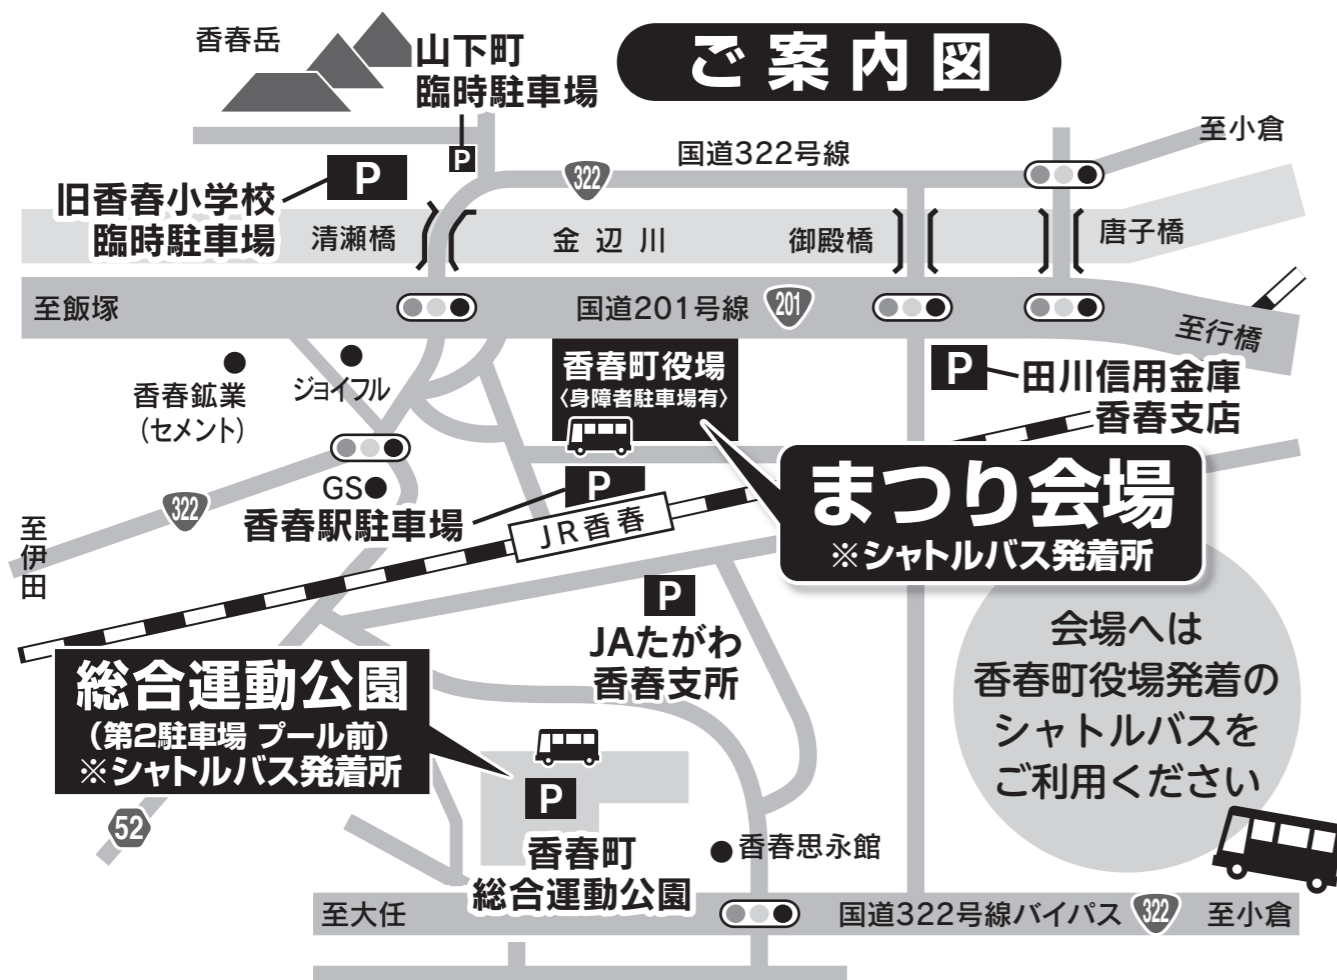

ふるさと香春 秋まつり

無料シャトルバス運行のご案内 〈秋まつり会場⇄総合運動公園〉

会場へは総合運動公園からのシャトルバスをご利用ください

無料シャトルバス運行 2台
まつり会場(町民センター楽屋裏付近)⇄総合運動公園(第2駐車場プール前)

無料シャトルバス運行 2台

午前8:30～午後5:00 [約15分間隔にて運行] 最終便は午後5:00 臨時駐車場は午後5:00に施錠

地元の **店舗・事業所** が、日頃のご愛顧に応え、お買得な値段で販売します!

※販売品目は変更になることがあります。

◆ お願い ◆

会場の周辺は駐車場が少なく大変混雑します。当日は総合運動公園をはじめ4ヶ所の臨時駐車場があります。臨時駐車場以外には駐車しないでください。なお、駐車場内での事故等については責任を負いません。会場へはできるだけ公共の交通機関をご利用ください。 ●JR香春駅下車……徒歩3分